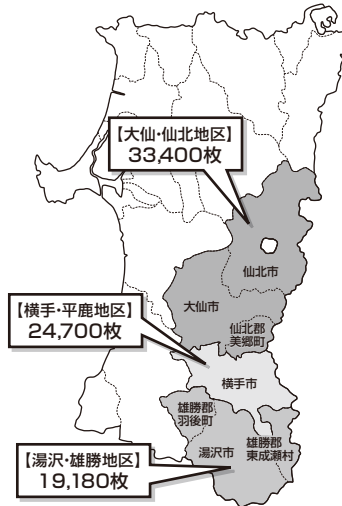

お店の販売促進に、  
お手軽かつ有効な共同広告を。

# 秋田県南エリア情報

毎月第2金曜日・第4金曜日発行

- ◆ 単独チラシと比べ、さまざまな業種が入るので読まれる率が高くなります。
- ◆ 折込代、印刷代等すべて含まれた料金ですので、かなりお得です。
- ◆ お店のPRに、少ない予算で大きな効果が得られるはず。

【折込地域一覧】

秋田県南エリア情報 配布地域・折込枚数

秋田県南エリア情報 配布地域・折込枚数		
<p><b>【大仙・仙北地区】</b></p> <p>大曲北（魁） 3,750枚 大曲南（"） 3,700枚 大曲（読売） 2,000枚 "（朝日） 1,400枚 "（毎日） 500枚 角間川（魁） 1,000枚 四ツ屋（"） 800枚 内小友（"） 750枚 神宮寺（"） 1,400枚 南外（"） 800枚 刈和野（"） 2,300枚 協和（"） 1,200枚 仙北町（"） 400枚 千屋（"） 1,100枚 太田（"） 1,100枚 六郷（"） 2,100枚 後三年（"） 1,200枚</p>	<p>角館（魁） 2,600枚 檜木内（"） 500枚 西明寺（"） 600枚 神代（"） 700枚 生保内（"） 1,500枚 長野（"） 2,000枚</p> <p><b>【横手・平鹿地区】</b></p> <p>横手東（魁） 2,300枚 横手西（"） 1,400枚 横手南（"） 1,950枚 横手北（"） 2,100枚 横手（読売） 3,400枚 "（朝日） 2,000枚 "（毎日） 1,000枚 十文字（魁） 2,700枚 大森（"） 1,500枚 沼館（"） 1,700枚</p>	<p>浅舞（魁） 2,150枚 増田（"） 1,800枚 相野々（"） 700枚</p> <p><b>【湯沢・雄勝地区】</b></p> <p>湯沢（魁） 2,440枚 "（読売） 1,600枚 "（朝日） 1,500枚 "（毎日） 1,500枚 湯沢北（魁） 1,390枚 山田（"） 1,000枚 湯沢南（"） 970枚 院内（"） 480枚 横堀（"） 2,300枚 三輪（"） 830枚 西馬音内（"） 2,600枚 川連（"） 1,570枚 稲庭（"） 1,000枚</p>
<b>計77,280枚</b>		