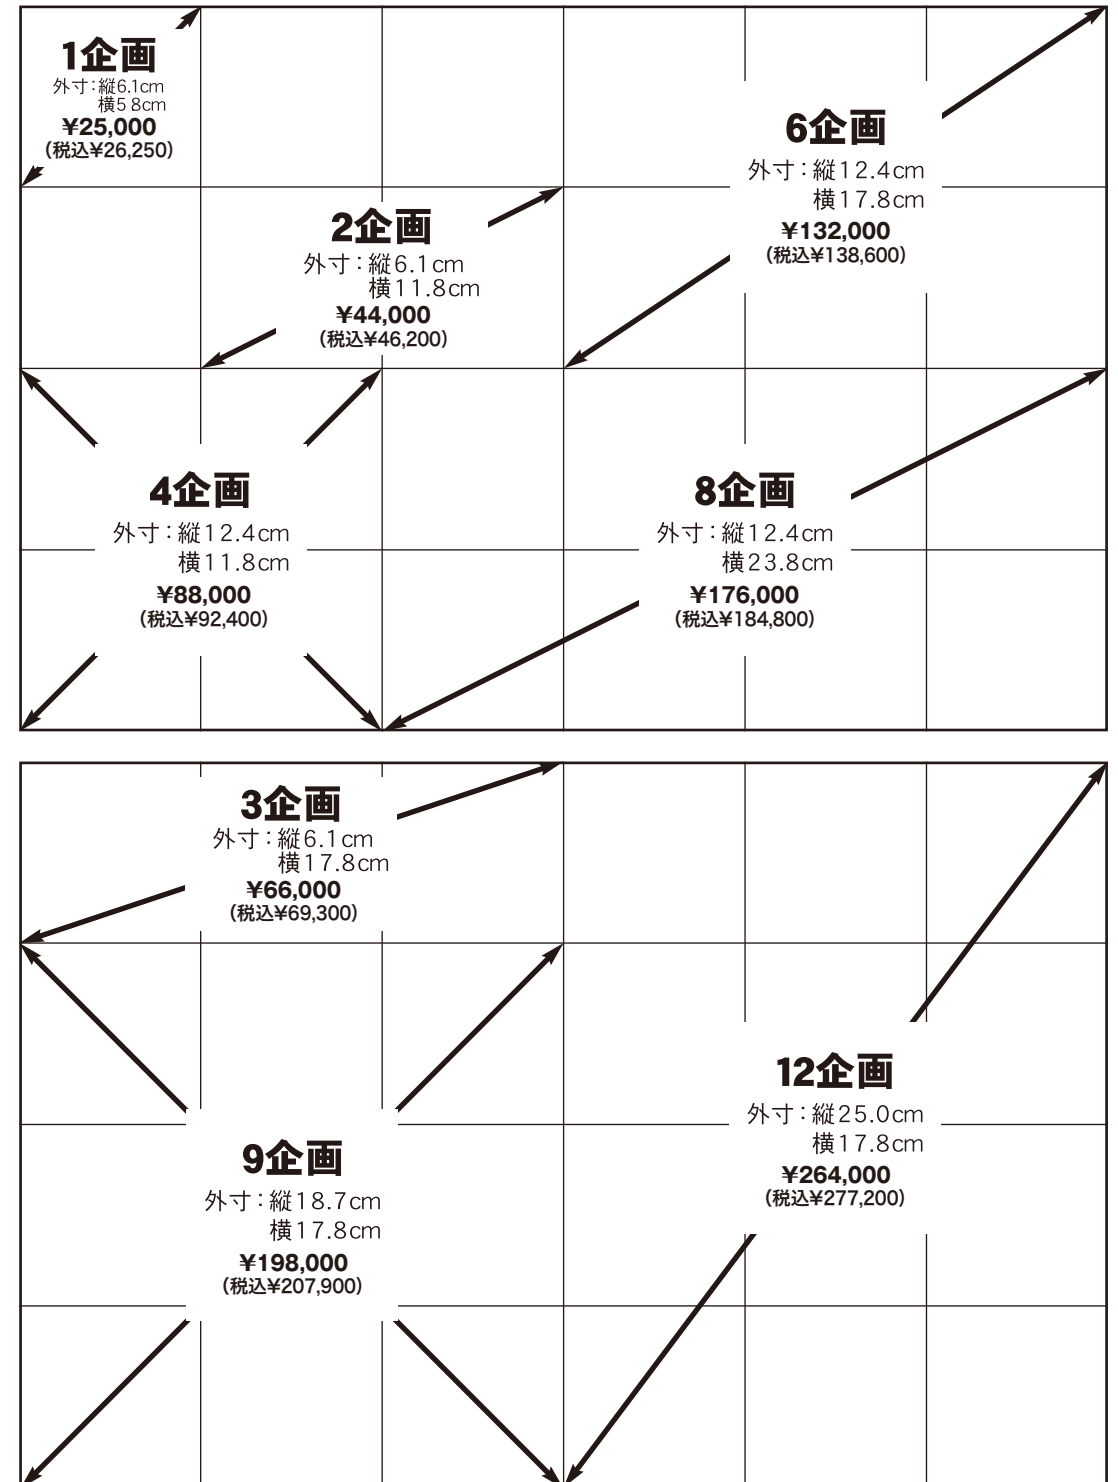

秋田県南エリア情報 企画サイズ・価格一覧

★掲載は1企画からOK! ご希望に応じて企画取り致します。
下記以外の企画でも承ります。(縦2企画、縦8企画など…)

TEL.0187-62-0433 FAX.0187-62-0426

週刊共同広告 TOWN情報

〒014-0021 大仙市福田町12-29

e-mail mimori.p@lily.ocn.ne.jp